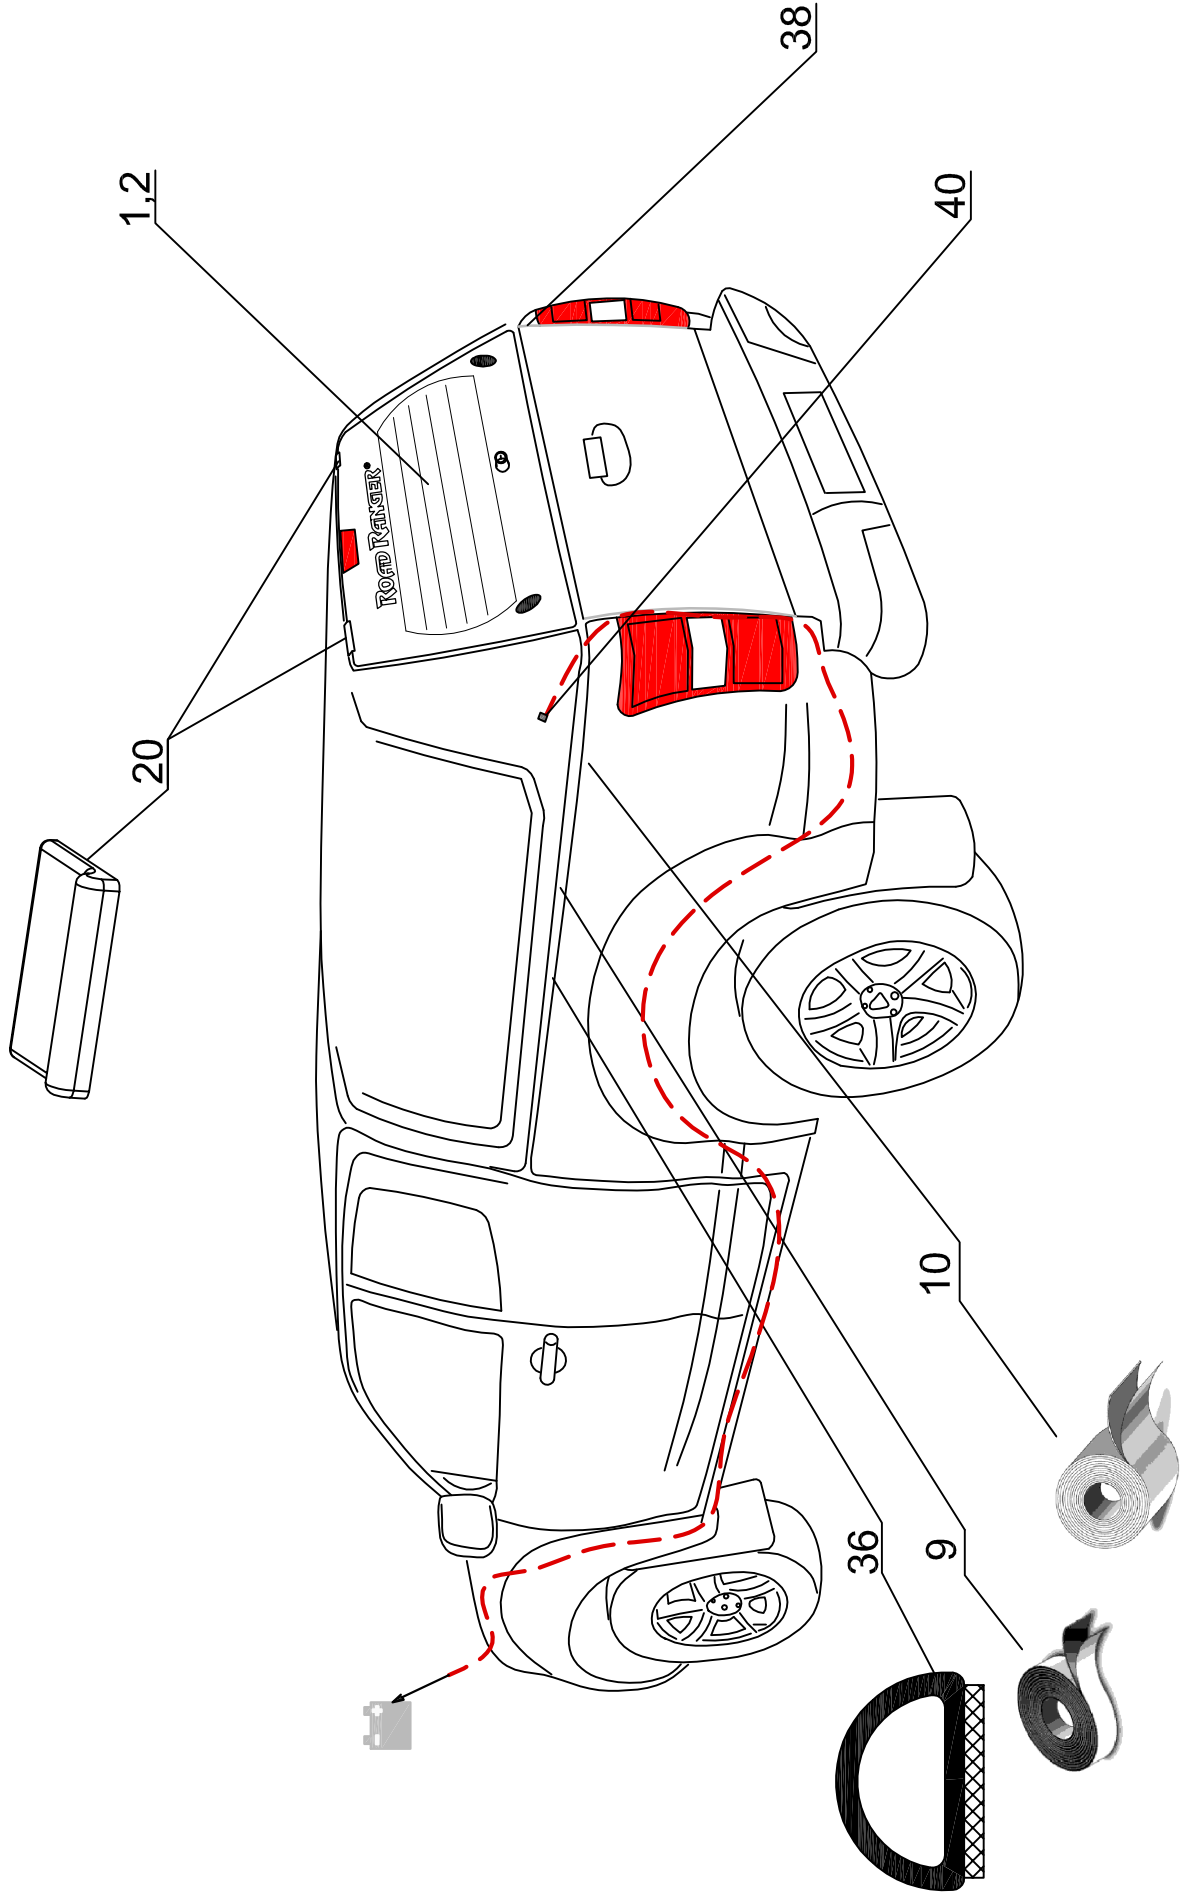

IS CC RH 03 IF

STANDARD
SPECIAL
PROF 2

IS CC RH 03 IF

ROAD RANGER®

IK-SV-070-2018-W/A

IS CC RH 03 IF standard